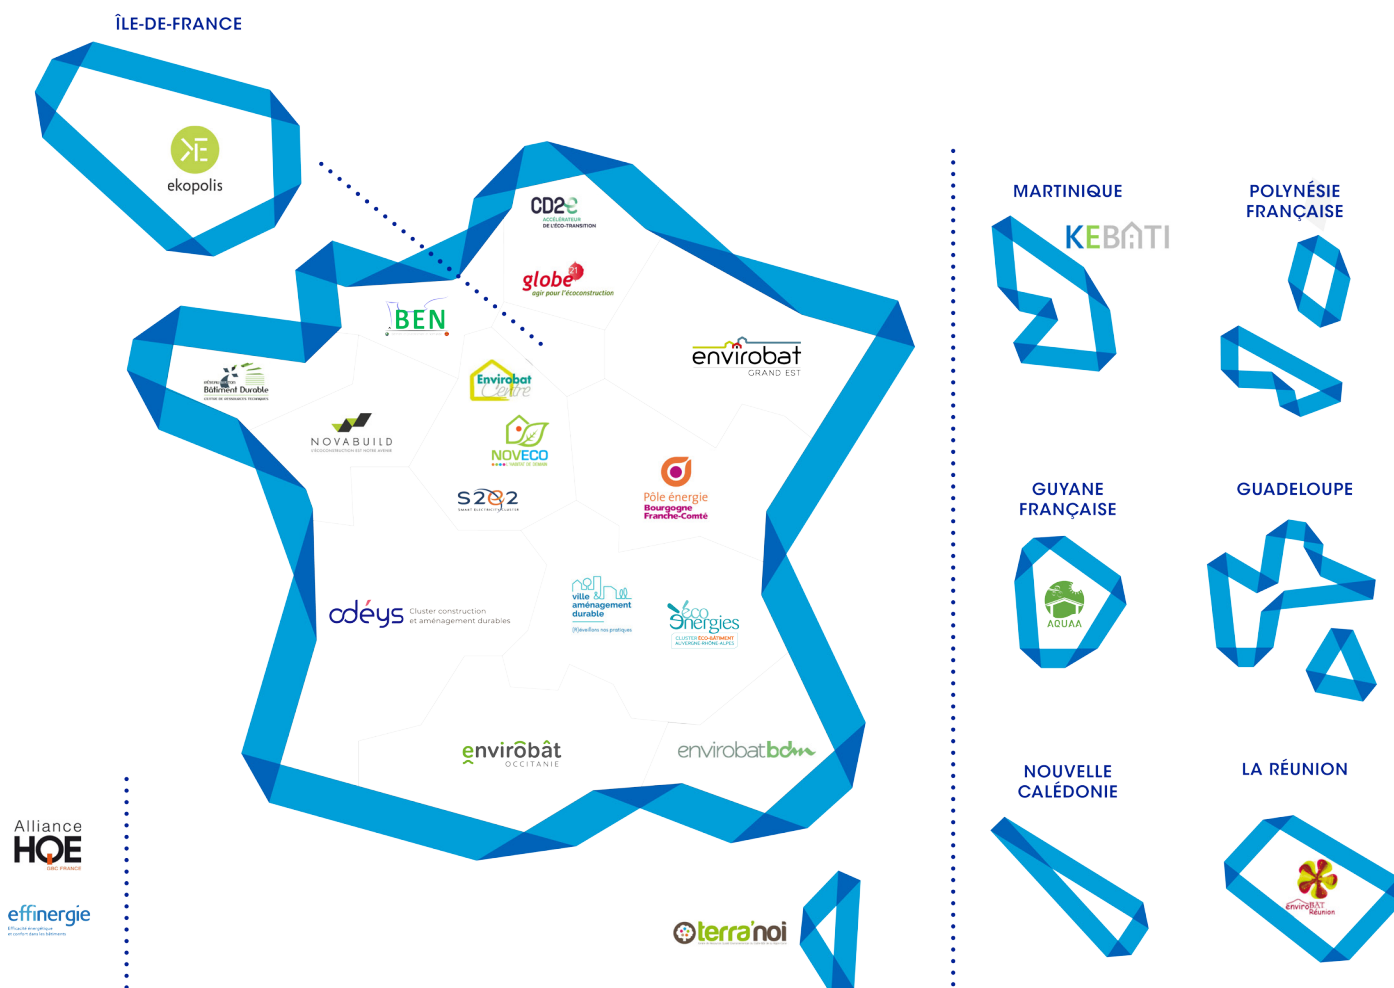

LE RÉSEAU BÂTIMENT DURABLE : 22 CENTRES DE RESSOURCES ET CLUSTERS RÉGIONAUX ET NATIONAUX

Sur l'ensemble du territoire, les centres de ressources et clusters membres du Réseau Bâtiment Durable œuvrent pour la qualité et la performance environnementale, énergétique et sanitaire du cadre bâti. Les membres du Réseau ont pour mission commune d'informer, soutenir et faire dialoguer les acteurs locaux de la construction, de l'immobilier, de l'urbanisme et de l'aménagement. Ils sont désormais 22 et constituent un lieu particulier d'animation de la filière bâtiment, immobilier et aménagement : ce sont, sur chaque territoire, des partenaires privilégiés des acteurs locaux, de l'ADEME et du Plan Bâtiment Durable.

Le Réseau, animé par l'ADEME et le Plan Bâtiment Durable, a pour objectif de faciliter les synergies et la mutualisation entre structures et professionnels confrontés à des situations diverses, mais souvent comparables. Il constitue un lieu d'échanges et d'entraide entre les équipes des structures et enrichit ainsi l'expérience collective autour du bâtiment durable.