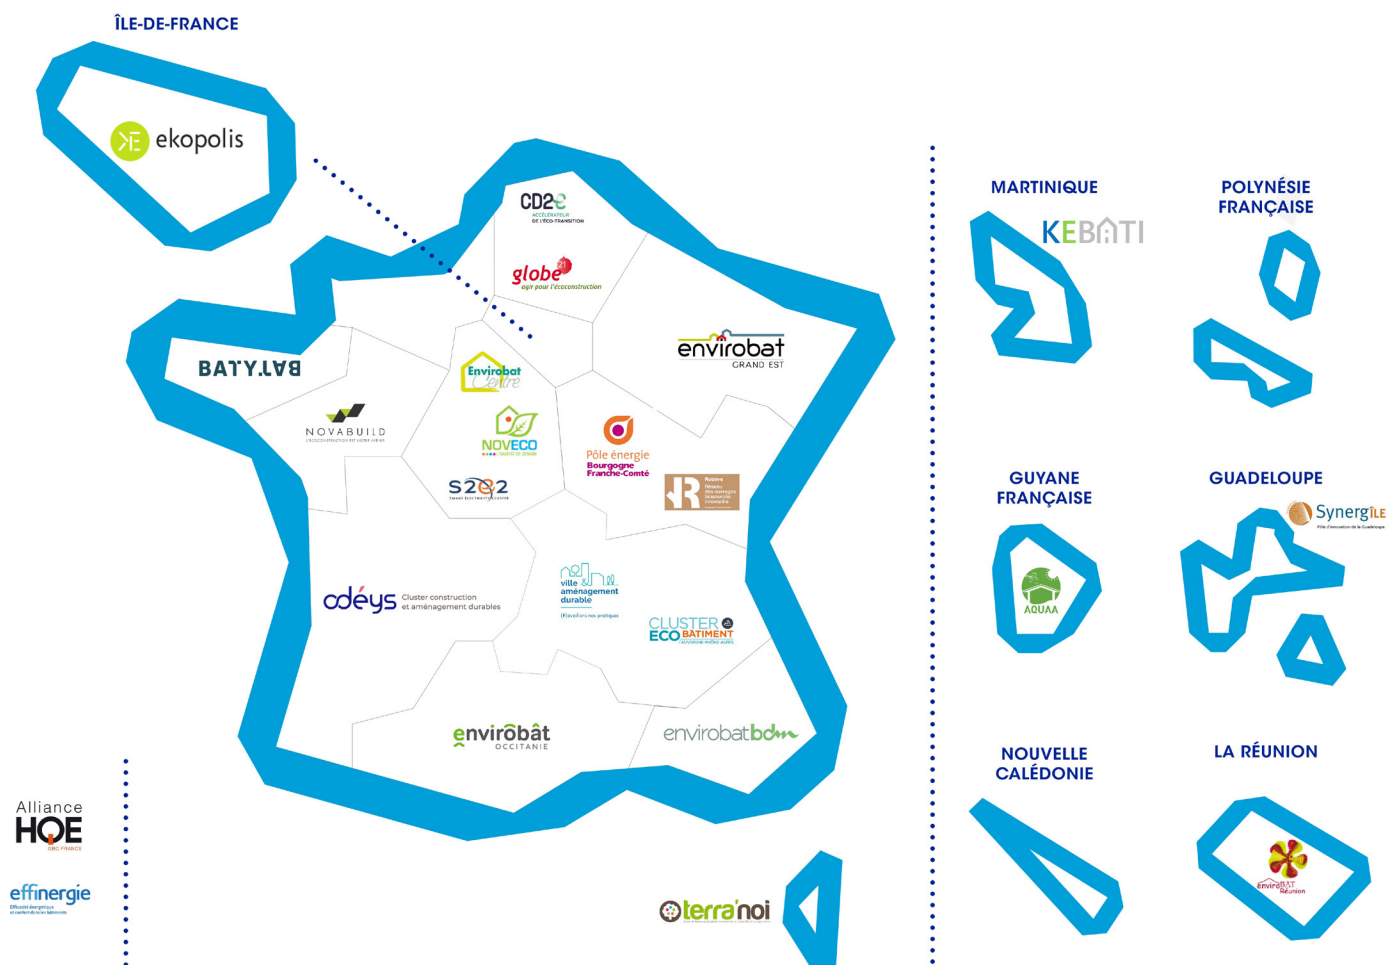

LE RÉSEAU BÂTIMENT DURABLE : 23 CENTRES DE RESSOURCES ET CLUSTERS RÉGIONAUX ET NATIONAUX

Sur l'ensemble du territoire, les centres de ressources et clusters membres du Réseau Bâtiment Durable œuvrent pour la qualité et la performance environnementale, énergétique et sanitaire du cadre bâti. Les membres du Réseau ont pour mission commune d'informer, soutenir et faire dialoguer les acteurs locaux de la construction, de l'immobilier, de l'urbanisme et de l'aménagement. Ils sont désormais 23w et constituent un lieu particulier d'animation de la filière bâtiment, immobilier et aménagement : ce sont, sur chaque territoire, des partenaires privilégiés des acteurs locaux, de l'ADEME et du Plan Bâtiment Durable.

Le Réseau, animé par l'ADEME et le Plan Bâtiment Durable, a pour objectif de faciliter les synergies et la mutualisation entre structures et professionnels confrontés à des situations diverses, mais souvent comparables. Il constitue un lieu d'échanges et d'entraide entre les équipes des structures et enrichit ainsi l'expérience collective autour du bâtiment durable.